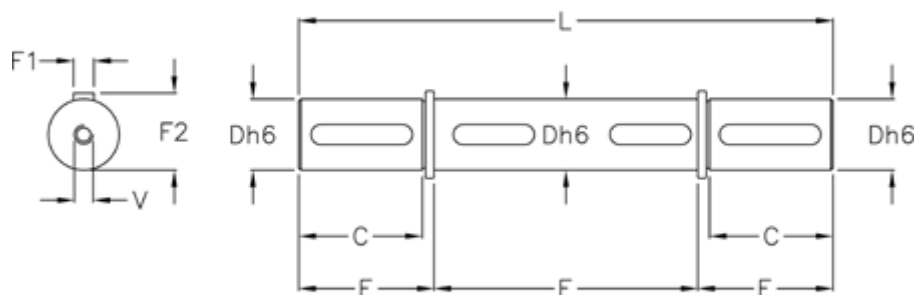

Varenummer: 392903002
Beskrivelse: Dobbelt aksel for VF 30

Mål

Betegnelse = Dobbelt aksel for VF 30	V = M5x13
C	= 30
D	= 14
E	= 32.50
F	= 55
F1	= 5
F2	= 16.0
M	= 120.0